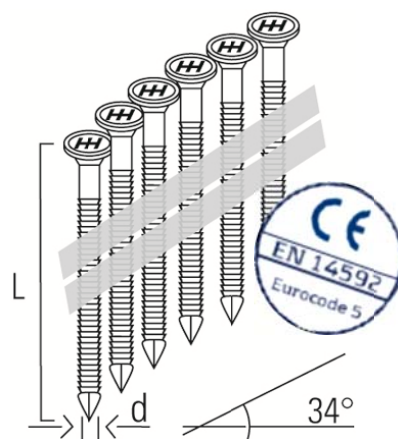

Plynová klincovačka

3822

pre Anker klince 34°

CE

TECHNICKÉ INFORMÁCIE

Typové označenie	3822
Objednávacie číslo	12100586
Rozmery (výška / dĺžka)	393 / 355 mm
Hmotnosť	3,6 kg
Spúšťanie	jednotlivé
Nastaviteľná hĺbka nastrelenia	áno
Plnenie zásobníka	zadné
Typ klincov	Anker kliniec K34°
Rozsah dĺžok (L)	40 – 60mm mm
Priemer drieku (d)	4,0 mm
Kapacita zásobníka	30 kusov klincov
Rýchlosť práce	2 – 3 klincov za sekundu, až 1000 klincov za hodinu
Limitná kapacita pri nastreľovaní klincov	až 1100 z nádoby, až 4000 z akumulátora
Nádobka s plynom	KMR 80ml (obj. číslo 10900546)
Akumulátor	NiMh, 6V / 1650 mAh
Akustický tlak (LpA)	97,4 dB (A)
Akustický výkon (LwA)	100,8 dB (A)
Vibrácie	3,67 m/s ²